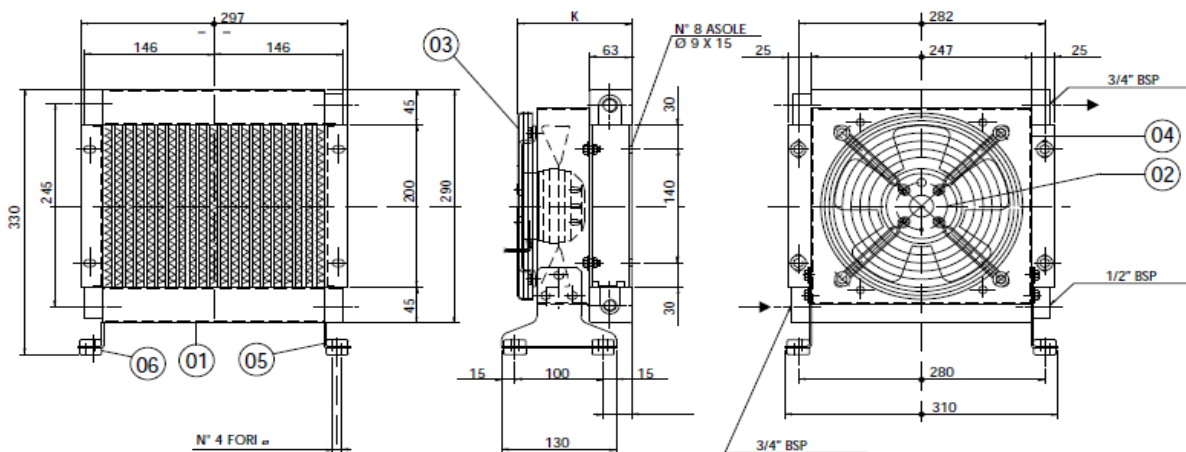

**INTERCAMBIADORES CALOR AIRE / ACEITE**

Máxima Presión trabajo: 20BAR  
Máxima Temperatura trabajo: 120 °C  
Material: Aluminio

**HASTA 35 Lt /MIN**

REFERENCIA	VOLTAJE	CAPACIDAD		
CLS-05-12-A-60	12V DC	35Lt máx.		-
CLS-05-24-A-60	24V DC	35Lt máx.		-
CLS-05-22-A-47	220V AC	35Lt máx.		-

**HASTA 100 Lt /MIN**

REFERENCIA	VOLTAJE	CAPACIDAD		
CLS-1-12-A-60	12V DC	100Lt máx.		-
CLS-1-24-A-60	24V DC	100Lt máx.		-
CLS-1-22-A-47	220V AC	100Lt máx.		-

**HASTA 130 Lt /MIN**

REFERENCIA	VOLTAJE	CAPACIDAD		
CLS-3-12-A-60	12V DC	130Lt máx.		-
CLS-3-24-A-60	24V DC	130Lt máx.		-
CLS-3-22-A-47	220V AC	130Lt máx.		-