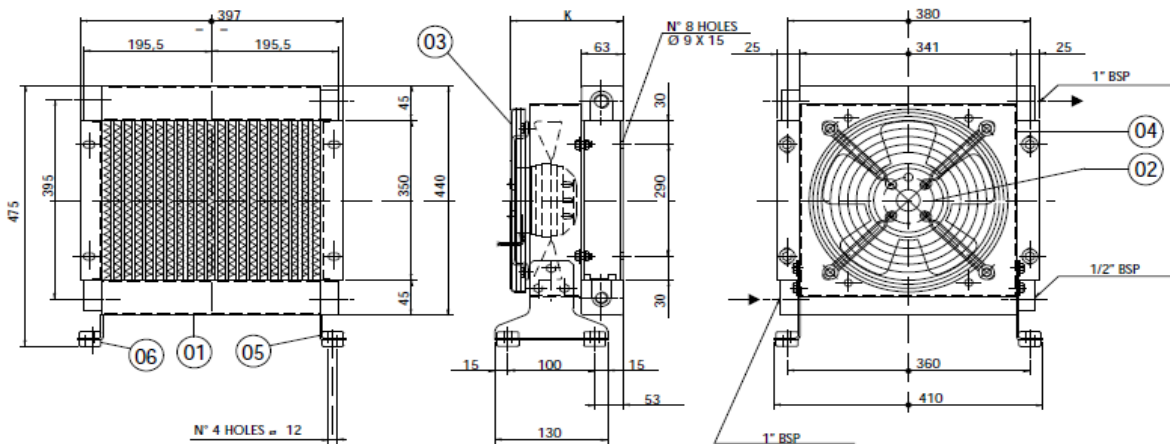

**INTERCAMBIADORES CALOR AIRE / ACEITE**

Máxima Presión trabajo: 20BAR  
Máxima Temperatura trabajo: 120 °C  
Material: Aluminio

**HASTA 35 Lt /MIN**

REFERENCIA	VOLTAJE	CAPACIDAD		
CLS-05-12-A-60	12V DC	35Lt máx.		-
CLS-05-24-A-60	24V DC	35Lt máx.		-
CLS-05-22-A-47	220V AC	35Lt máx.		-

**HASTA 100 Lt /MIN**

REFERENCIA	VOLTAJE	CAPACIDAD		
CLS-1-12-A-60	12V DC	100Lt máx.		-
CLS-1-24-A-60	24V DC	100Lt máx.		-
CLS-1-22-A-47	220V AC	100Lt máx.		-

**HASTA 130 Lt /MIN**

REFERENCIA	VOLTAJE	CAPACIDAD		
CLS-3-12-A-60	12V DC	130Lt máx.		-
CLS-3-24-A-60	24V DC	130Lt máx.		-
CLS-3-22-A-47	220V AC	130Lt máx.		-