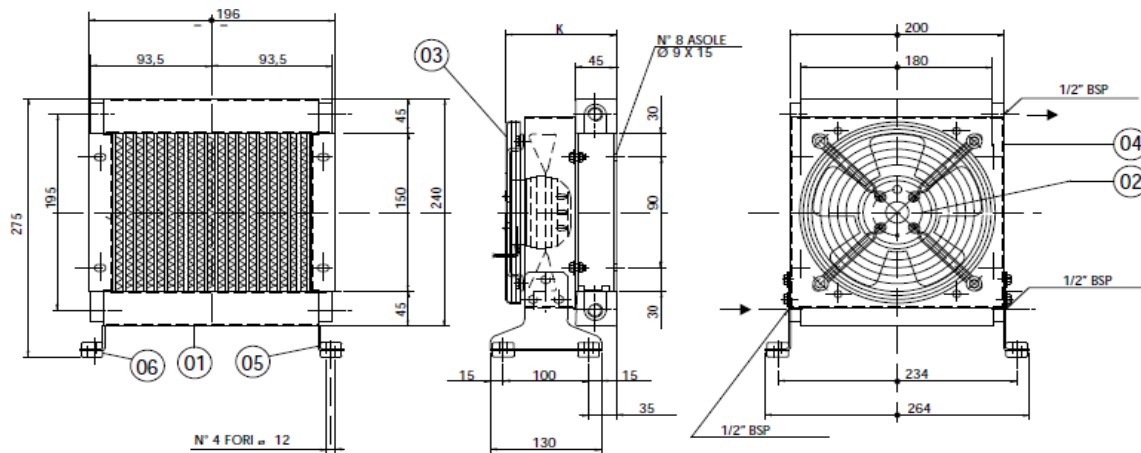

**INTERCAMBIADORES CALOR AIRE / ACEITE**

Máxima Presión trabajo: 20BAR  
Máxima Temperatura trabajo: 120 °C  
Material: Aluminio

**HASTA 35 Lt /MIN**

REFERENCIA	VOLTAJE	CAPACIDAD		
CLS-05-12-A-60	12V DC	35Lt máx.		-
CLS-05-24-A-60	24V DC	35Lt máx.		-
CLS-05-22-A-47	220V AC	35Lt máx.		-

**HASTA 100 Lt /MIN**

REFERENCIA	VOLTAJE	CAPACIDAD		
CLS-1-12-A-60	12V DC	100Lt máx.		-
CLS-1-24-A-60	24V DC	100Lt máx.		-
CLS-1-22-A-47	220V AC	100Lt máx.		-

**HASTA 130 Lt /MIN**

REFERENCIA	VOLTAJE	CAPACIDAD		
CLS-3-12-A-60	12V DC	130Lt máx.		-
CLS-3-24-A-60	24V DC	130Lt máx.		-
CLS-3-22-A-47	220V AC	130Lt máx.		-